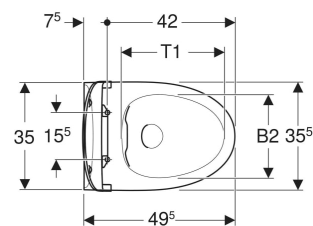

Ifö Spira Classic set vägghängd WC Rimfree, med WC-sits

Exempelbild

ANVÄNDNING

- För inbyggnadscisterner

EGENSKAPER

- Väggmonterad
- WC-porslin utan kant med RimFree-spolningsteknik

- Utlopp horisontellt

TEKNISKA DATA

Material

Sanitetsporslin

LEVERANSOMFATTNING

- WC-porslin
- WC-sits

INFO

- Ersätter Sign 6875 och Spira 6275.

Artikelnr	RSK nr.	Färg / yta	B cm	B1 cm	B2 cm	H cm	H1 cm	H2 cm	T cm	T1 cm	Gångjärnstyp	Gångjärn för snabbriäste	SoftClosing	Fastsättning	Gångjärnsmaterial	Materialhårdhet	Kr./St. Exkl. moms	Kr./St. Inkl. moms
503.088.00.1 Nytt	7820039	Vit / Ifö Clean	35.5	36	23	37	5	1.5	49.5	28.5		Ja	Ja	Uppifrån	Metal	Hård sits	4.293	5.366
503.089.00.1 Nytt	7820040	Vit / Ifö Clean	35.5	38	22.5	37	4.5	1	49.5	29	PlugFix	Ja	Nej	Inga	Plast	Mjuk sits	3.214	4.018