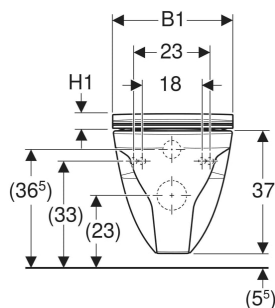

Ifö Spira Classic set vägghängd WC Rimfree, med WC-sits

Exempelbild

ANVÄNDNING

- För inbyggnadscisterner

EGENSKAPER

- Väggmonterad
- WC-porslin utan kant med RimFree-spolningsteknik

- Utlopp horisontellt

TEKNISKA DATA

Material

Sanitetsporslin

LEVERANSOMFATTNING

- WC-porslin
- WC-sits

INFO

- Ersätter Sign 6875 och Spira 6275.

Artikelnr	RSK nr.	Färg / yta	B cm	B1 cm	B2 cm	H cm	H1 cm	H2 cm	T cm	T1 cm	Gångjärnstyp	Gångjärn för snabbriäste	SoftClosing	Fastsättning	Gångjärnsmaterial	Materialhårdhet	Kr./St. Exkl. moms	Kr./St. Inkl. moms
503.088.00.1 Nytt	7820039	Vit / Ifö Clean	35.5	36	23	37	5	1.5	49.5	28.5		Ja	Ja	Uppifrån	Metal	Hård sits	4.293	5.366
503.089.00.1 Nytt	7820040	Vit / Ifö Clean	35.5	38	22.5	37	4.5	1	49.5	29	PlugFix	Ja	Nej	Inga	Plast	Mjuk sits	3.214	4.018