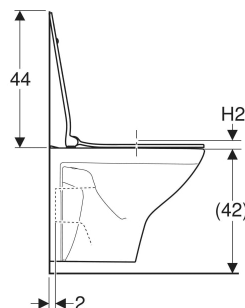

Ifö Spira Classic set vägghängd WC Rimfree, med WC-sits

Exempelbild

ANVÄNDNING

- För inbyggnadscisterner

EGENSKAPER

- Väggmonterad
- WC-porslin utan kant med RimFree-spolningsteknik

- Utlopp horisontellt

TEKNISKA DATA

Material

Sanitetsporslin

LEVERANSOMFATTNING

- WC-porslin
- WC-sits

INFO

- Ersätter Sign 6875 och Spira 6275.

Artikelnr	RSK nr.	Färg / yta	B cm	B1 cm	B2 cm	H cm	H1 cm	H2 cm	T cm	T1 cm	Gångjärnstyp	Gångjärn för snabbriäste	SoftClosing	Fastsättning	Gångjärnsmaterial	Materialhårdhet	Kr./St. Exkl. moms	Kr./St. Inkl. moms
503.088.00.1 Nytt	7820039	Vit / Ifö Clean	35.5	36	23	37	5	1.5	49.5	28.5		Ja	Ja	Uppifrån	Metal	Hård sits	4.293	5.366
503.089.00.1 Nytt	7820040	Vit / Ifö Clean	35.5	38	22.5	37	4.5	1	49.5	29	PlugFix	Ja	Nej	Inga	Plast	Mjuk sits	3.214	4.018